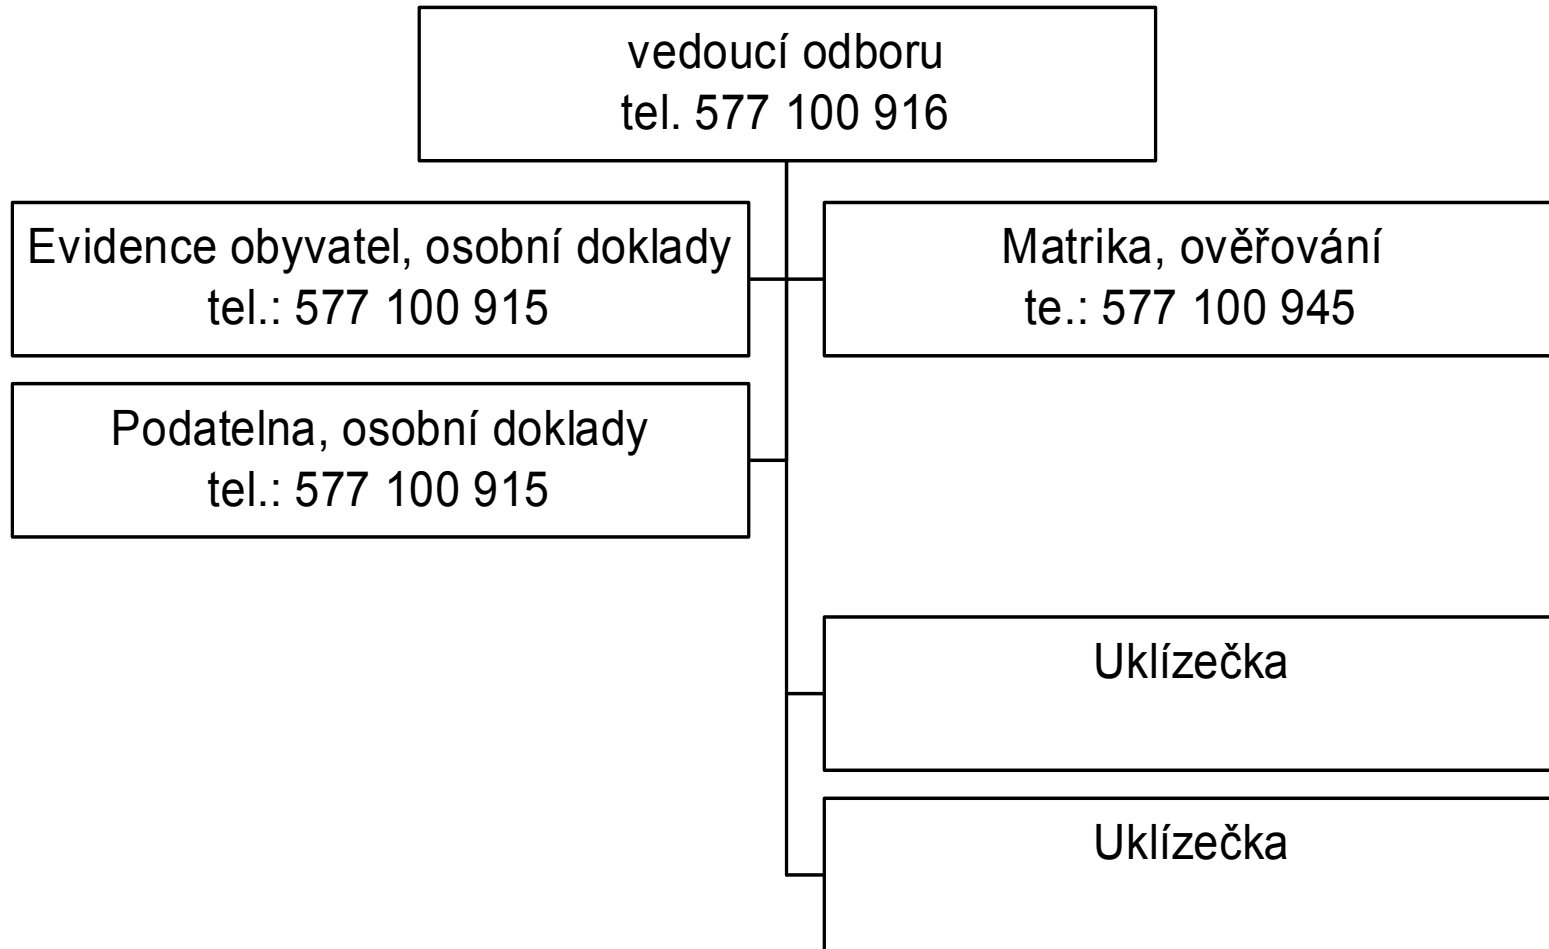

ORGANIZAČNÍ STRUKTURA MĚSTSKÉHO ÚŘADU NAPAJEDLA

ORGANIZAČNÍ STRUKTURA JEDNOTLIVÝCH ODBORŮ

Odbor správy majetku , investic a rozvoje

Stavební úřad

Správní odbor

Odbor sociálních věcí

Finanční odbor

Odbor životního prostředí, zemědělství a dopravy