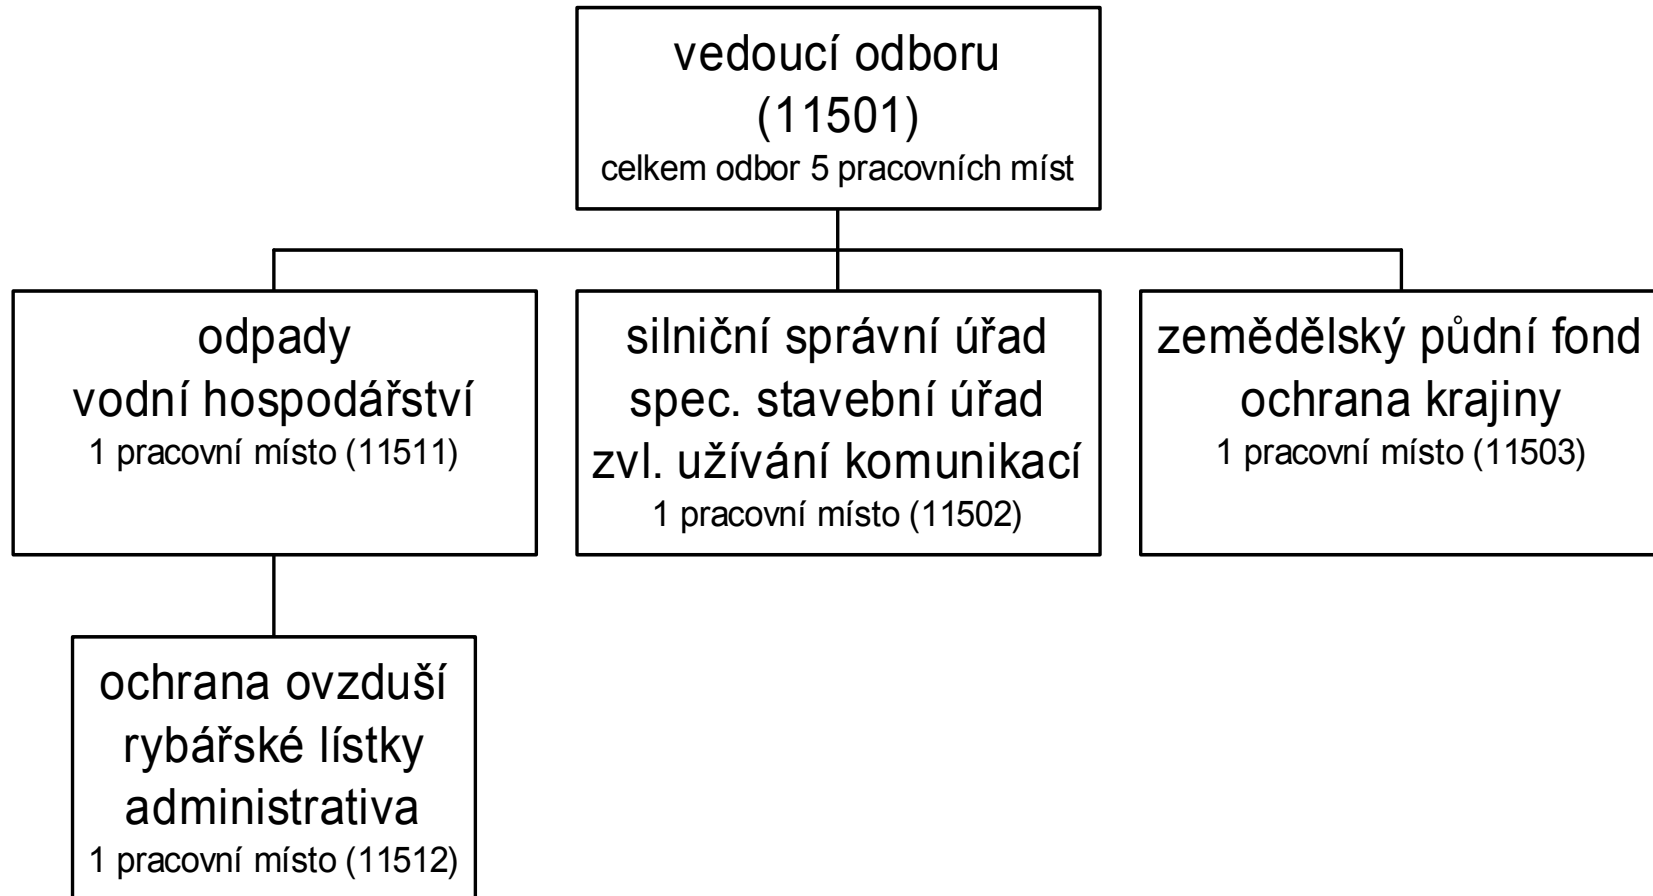

ORGANIZAČNÍ STRUKTURA MĚSTSKÉHO ÚŘADU NAPAJEDLA

ORGANIZAČNÍ STRUKTURA JEDNOTLIVÝCH ODBORŮ

Odbor správy majetku , investic a rozvoje

Stavební úřad

Správní odbor

Odbor sociálních věcí

Finanční odbor

Odbor životního prostředí, zemědělství a dopravy