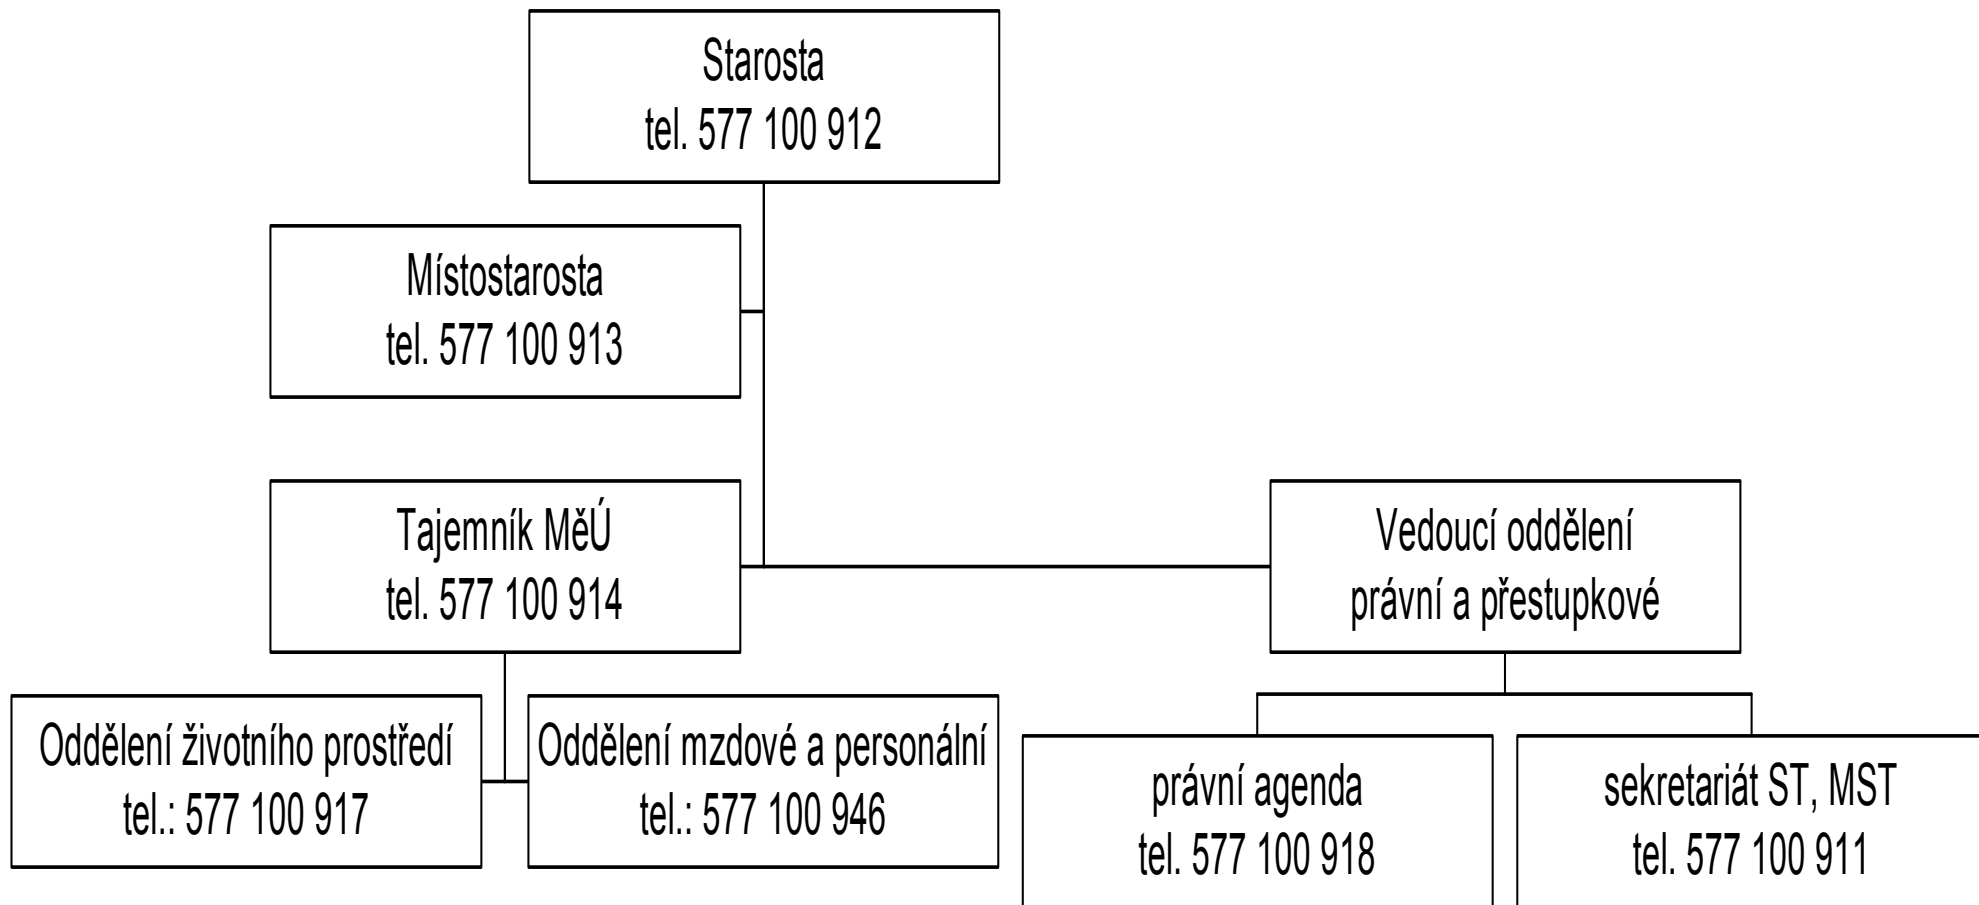

ORGANIZAČNÍ STRUKTURA MĚSTSKÉHO ÚŘADU NAPAJEDLA

ORGANIZAČNÍ STRUKTURA JEDNOTLIVÝCH ODBORŮ

Odbor správy majetku , investic a rozvoje

Stavební úřad

Správní odbor

Odbor sociálních věcí

Finanční odbor

Odbor životního prostředí, zemědělství a dopravy