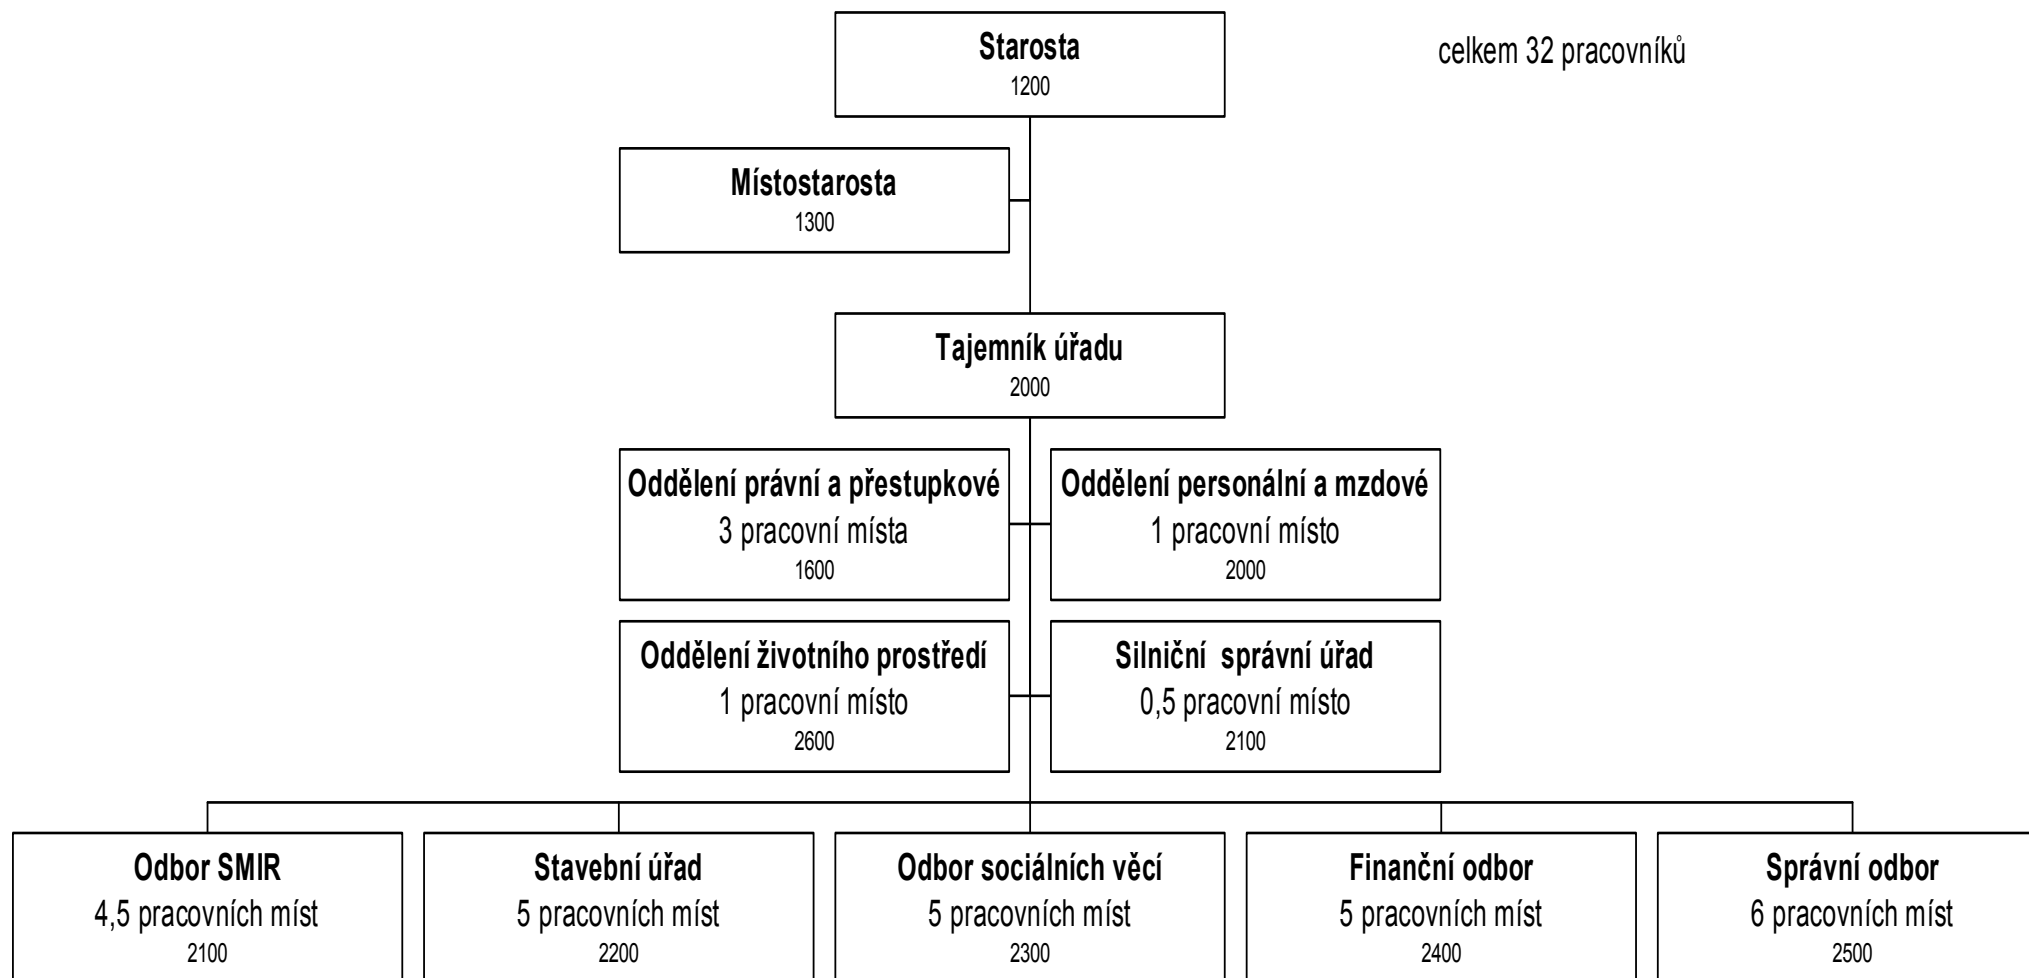

ORGANIZAČNÍ STRUKTURA MĚSTSKÉHO ÚŘADU NAPAJEDLA

ORGANIZAČNÍ STRUKTURA JEDNOTLIVÝCH ODBORŮ

Odbor správy majetku , investic a rozvoje

Stavební úřad

Správní odbor

Odbor sociálních věcí

Finanční odbor

Odbor životního prostředí, zemědělství a dopravy