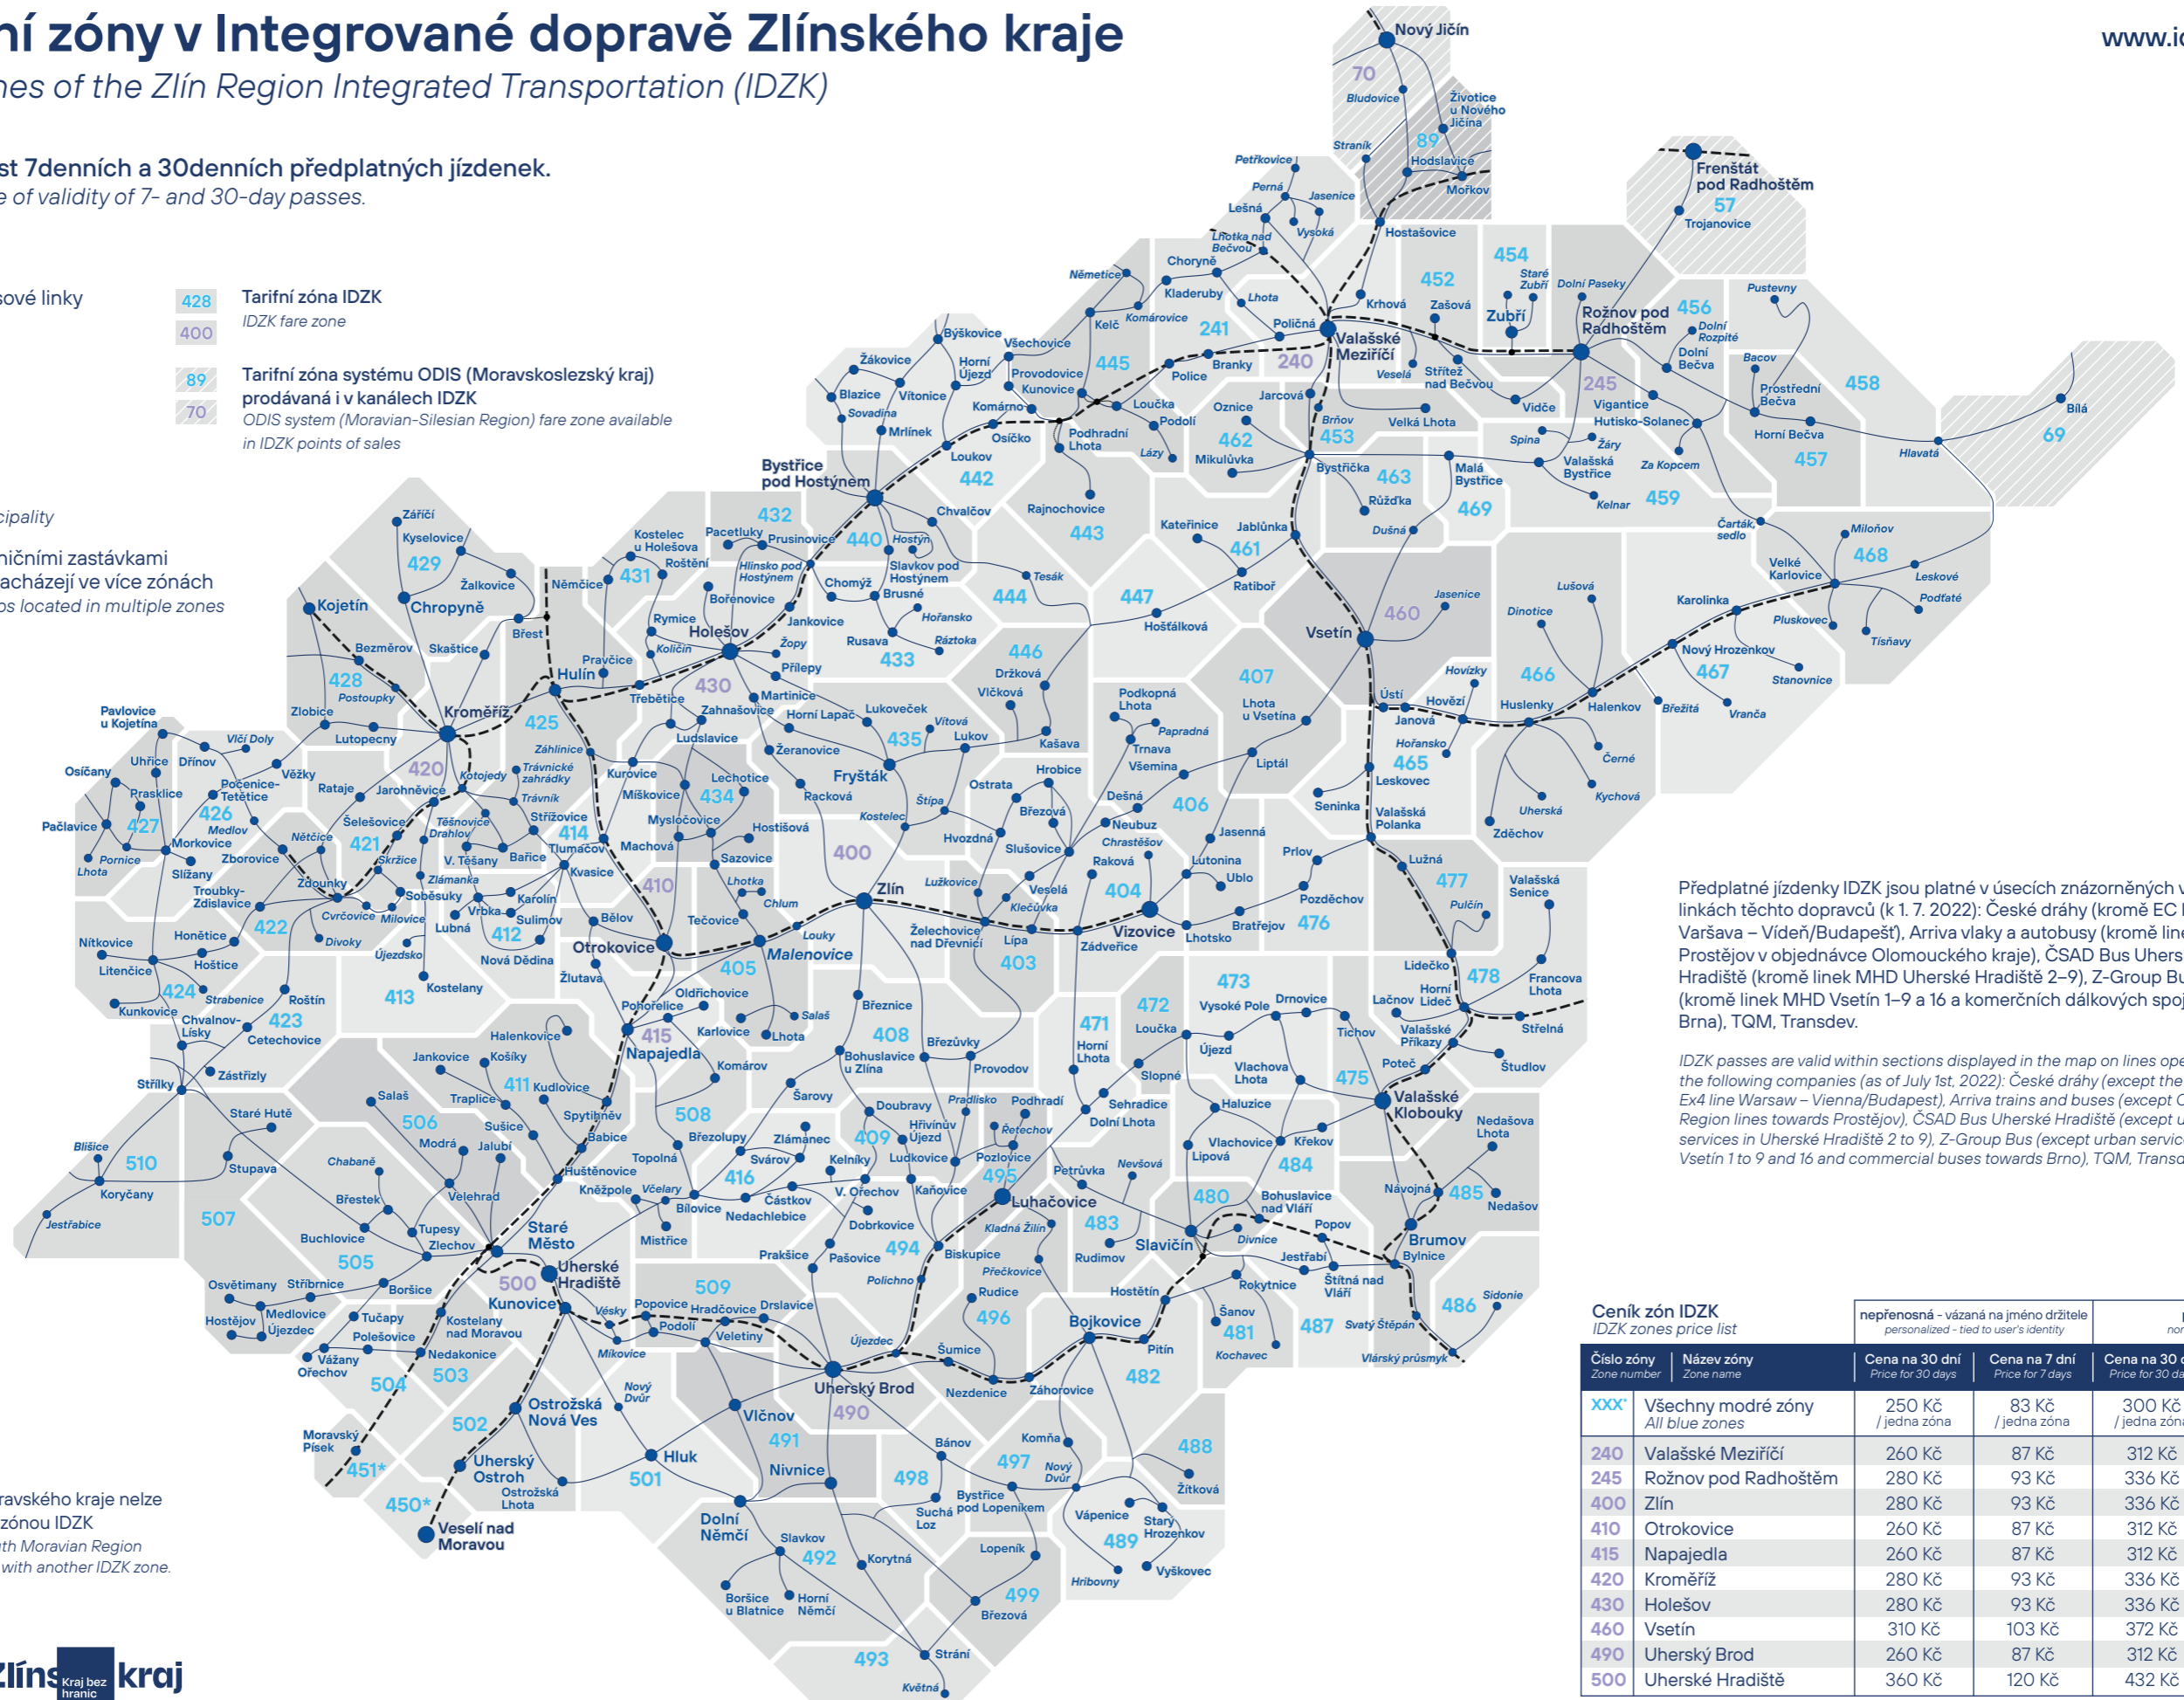

Tarifní zóny v Integrované dopravě Zlínského kraje

Fare zones of the Zlín Region Integrated Transportation (IDZK)

Tarifní zóny určují platnost 7denních a 30denních předplatných jízdenek.
Fare zones define the scope of validity of 7- and 30-day passes.

Vysvětlivky / Key

— Regionální autobusové linky
Regional bus lines

- - - - - Železniční linky
Rail lines

Zlín Město / obec
Municipality

Malenovice Část jiné obce
Part of another municipality

Břest Město / obec s hraničními zastávkami
- tyto zastávky se nacházejí ve více zónách
Municipality with stops located in multiple zones simultaneously

428 Tarifní zóna IDZK
IDZK fare zone

89 Tarifní zóna systému ODIS (Moravskoslezský kraj)
prodáván i v kanálech IDZK
ODIS system (Moravian-Silesian Region) fare zone available
in IDZK points of sales

70

Platnost k 1. červenci 2022
Valid as of July 1st, 2022

Předplatné jízdenky IDZK jsou platné v úsecích znázorněných v mapě na linkách těchto dopravců (k 1. 7. 2022): České dráhy (kromě EC linky Ex4 Varšava – Vídeň/Budapešť), Arriva vlaky a autobusy (kromě linek směr Prostějov v objednavce Olomouckého kraje), ČSAD Bus Uherské Hradiště (kromě linek MHD Uherské Hradiště 2–9), Z-Group Bus (kromě linek MHD Vsetín 1–9 a 16 a komerčních dálkových spojů do Brna), TQM, Transdev.